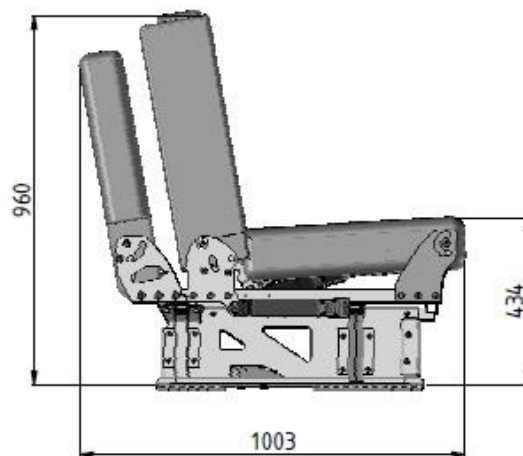

Your comfort. Your safety.

P/N 9SC0086790V01

Dinette sleep: dinette 3 posti trasformabile in letto
Dinette sleep: 3 seats dinette – flat sleeping

Dinette a tre posti trasformabile in comodo letto. La dinette sleep è composta da tre ribalte e poggiatesta regolabili in altezza ed è corredata di cinture di sicurezza, appositamente studiata per garantire il massimo confort durante il viaggio.

Triple dinette converting into a comfortable bed. The dinette sleep is made up of two tippers and headrest adjustable in height and is equipped with safety belts, specially designed to ensure maximum comfort during the trip.

DATI TECNICI / Technical Data

Tipo omologazione / Type approval	Europea/European
Dimensioni Dinette chiusa/ Dimensions Dinette closed	1300x1003x960mm
Dimensioni Dinette aperta/ Dimensions Dinette opened	1300x1868x439mm
Peso / Weight	82 Kg