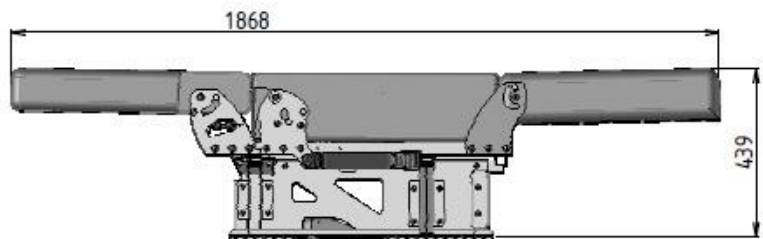

Your comfort. Your safety.

P/N 9SC0086790V01

Dinette sleep: dinette 3 posti trasformabile in letto
Dinette sleep: 3 seats dinette – flat sleeping

Dinette a tre posti trasformabile in comodo letto. La dinette sleep è composta da tre ribalte e poggiatesta regolabili in altezza ed è corredata di cinture di sicurezza, appositamente studiata per garantire il massimo confort durante il viaggio.

Triple dinette converting into a comfortable bed. The dinette sleep is made up of two tippers and headrest adjustable in height and is equipped with safety belts, specially designed to ensure maximum comfort during the trip.

DATI TECNICI / Technical Data

Tipo omologazione / Type approval	Europea/European
Dimensioni Dinette chiusa/ Dimensions Dinette closed	1300x1003x960mm
Dimensioni Dinette aperta/ Dimensions Dinette opened	1300x1868x439mm
Peso / Weight	82 Kg