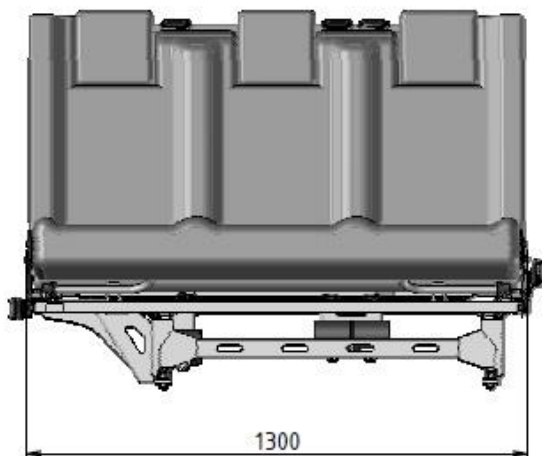

Your comfort. Your safety.

P/N 9SC0086790V01

Dinette sleep: dinette 3 posti trasformabile in letto
Dinette sleep: 3 seats dinette – flat sleeping

Dinette a tre posti trasformabile in comodo letto. La dinette sleep è composta da tre ribalte e poggiatesta regolabili in altezza ed è corredata di cinture di sicurezza, appositamente studiata per garantire il massimo confort durante il viaggio.

Triple dinette converting into a comfortable bed. The dinette sleep is made up of two tippers and headrest adjustable in height and is equipped with safety belts, specially designed to ensure maximum comfort during the trip.

DATI TECNICI / Technical Data

Tipo omologazione / Type approval	Europea/European
Dimensioni Dinette chiusa/ Dimensions Dinette closed	1300x1003x960mm
Dimensioni Dinette aperta/ Dimensions Dinette opened	1300x1868x439mm
Peso / Weight	82 Kg