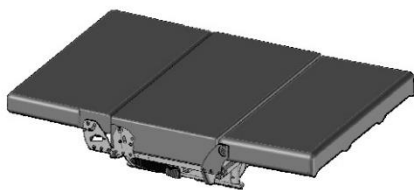

Your comfort. Your safety.

P/N 9SC0086790V01

Dinette sleep: dinette 3 posti trasformabile in letto
Dinette sleep: 3 seats dinette – flat sleeping

Dinette a tre posti trasformabile in comodo letto. La dinette sleep è composta da tre ribalte e poggiatesta regolabili in altezza ed è corredata di cinture di sicurezza, appositamente studiata per garantire il massimo confort durante il viaggio.

Triple dinette converting into a comfortable bed. The dinette sleep is made up of two tippers and headrest adjustable in height and is equipped with safety belts, specially designed to ensure maximum comfort during the trip.

DATI TECNICI / Technical Data

Tipo omologazione / Type approval	Europea/European
Dimensioni Dinette chiusa/ Dimensions Dinette closed	1300x1003x960mm
Dimensioni Dinette aperta/ Dimensions Dinette opened	1300x1868x439mm
Peso / Weight	82 Kg