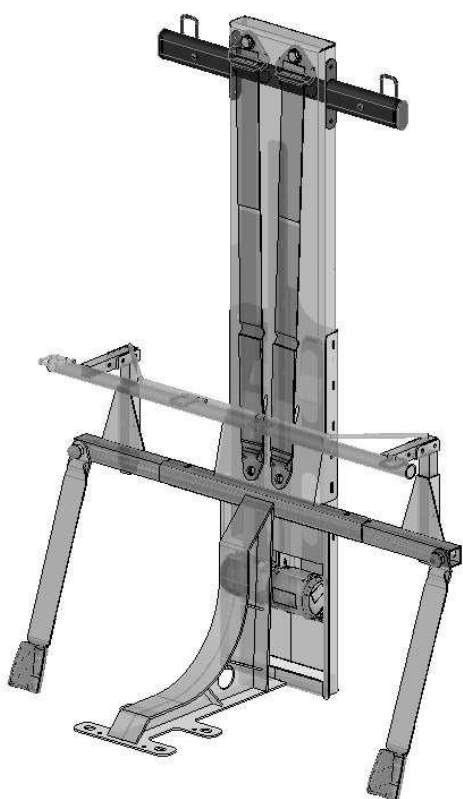

# TOP TETHER CROSS BAR TECHNICAL DATASHEET

**OEMS P/N: 9SC0228010V01**

**AM P/N: 9SC0228010V01AM**

Traversa con ganci top tether per antiribaltamento fornibile solamente in abbinamento all'isofix regolabile 9SC0166601V01

*Crossbar with top tether hooks for anti-tip only available in combination with adjustable isofix 9SC0166601V01.*

**Compatibile con tutti gli Smart Kit /Compatible with all Smart Kit**

## DATI TECNICI/Technical Datasheet

<b>Omologazione/Type Approval</b>	<b>UN/ECE R17</b>
<b>Peso/Weight</b>	<b>1,3 Kg</b>
<b>Materiali/Materials</b>	<b>Acciaio/Steel</b>
<b>Trattamento/Treatment</b>	<b>Verniciatura a polvere/Powder coating</b>
<b>Colore/Color</b>	<b>Nero/Black</b>