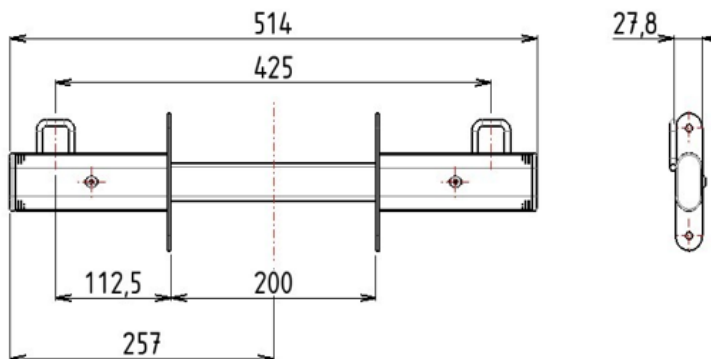

Compatibile con tutti gli Smart Kit /Compatible with all Smart Kit

DATI TECNICI/Technical Datasheet

Omologazione/Type Approval	UN/ECE R17
Peso/Weight	1,3 Kg
Materiali/Materials	Acciaio/Steel
Trattamento/Treatment	Verniciatura a polvere/Powder coating
Colore/Color	Nero/Black

Rev. 00
17/11/2025 1

CTA S.R.L.

Via Nicaragua 4 • 00071 Pomezia (RM) Italy • Tel. - Fax 06.91601096

www.cta-europe.com

info@cta-europe.com

Your comfort. Your safety.