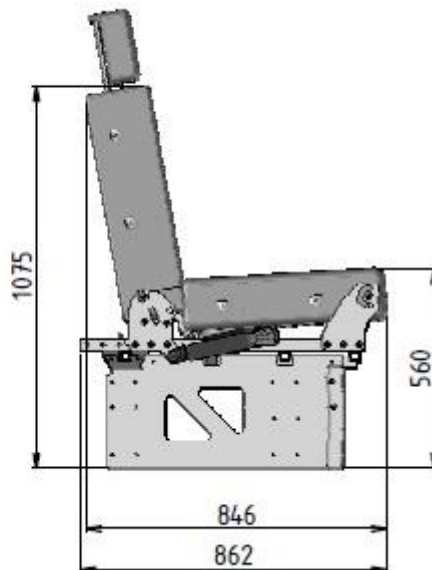

Your comfort. Your safety.

**P/N 9SC0086700V01**

**Dinette sleep: dinette 2 posti trasformabile in letto**  
**Dinette sleep: 2 seats dinette – flat sleeping**

Dinette a due posti trasformabile in comodo letto. La dinette sleep è composta da due ribalte e poggiatesta regolabili in altezza ed è corredata di cinture di sicurezza, appositamente studiata per garantire il massimo confort durante il viaggio.

*Two-seater dinette convertible into a comfortable bed. The dinette sleep is composed of two folding and headrests adjustable in height and is equipped with seat belts, specially designed to ensure maximum comfort during the trip.*

#### **DATI TECNICI / Technical Data**

Tipo omologazione / Type approval	Europea/European
Dimensioni Dinette chiusa/ Dimensions Dinette closed	1030x862x1075mm
Dimensioni Dinette aperta/ Dimensions Dinette opened	1030x1345x555mm
Peso / Weight	65 Kg