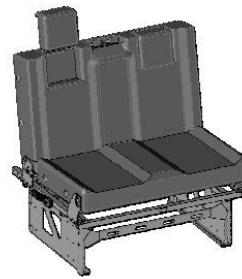

Your comfort. Your safety.

**P/N 9SC0086700V01**

**Dinette sleep: dinette 2 posti trasformabile in letto**  
**Dinette sleep: 2 seats dinette – flat sleeping**

Dinette a due posti trasformabile in comodo letto. La dinette sleep è composta da due ribalte e poggiatesta regolabili in altezza ed è corredata di cinture di sicurezza, appositamente studiata per garantire il massimo confort durante il viaggio.

*Two-seater dinette convertible into a comfortable bed. The dinette sleep is composed of two folding and headrests adjustable in height and is equipped with seat belts, specially designed to ensure maximum comfort during the trip.*

#### **DATI TECNICI / Technical Data**

Tipo omologazione / Type approval	Europea/European
Dimensioni Dinette chiusa/ Dimensions Dinette closed	1030x862x1075mm
Dimensioni Dinette aperta/ Dimensions Dinette opened	1030x1345x555mm
Peso / Weight	65 Kg