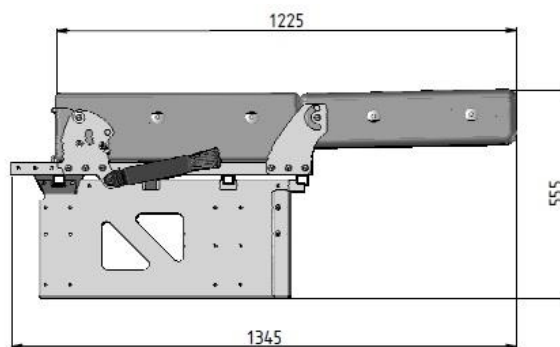

Your comfort. Your safety.

**P/N 9SC0086700V01**

**Dinette sleep: dinette 2 posti trasformabile in letto**  
**Dinette sleep: 2 seats dinette – flat sleeping**

Dinette a due posti trasformabile in comodo letto. La dinette sleep è composta da due ribalte e poggiatesta regolabili in altezza ed è corredata di cinture di sicurezza, appositamente studiata per garantire il massimo confort durante il viaggio.

*Two-seater dinette convertible into a comfortable bed. The dinette sleep is composed of two folding and headrests adjustable in height and is equipped with seat belts, specially designed to ensure maximum comfort during the trip.*

#### **DATI TECNICI / Technical Data**

Tipo omologazione / Type approval	Europea/European
Dimensioni Dinette chiusa/ Dimensions Dinette closed	1030x862x1075mm
Dimensioni Dinette aperta/ Dimensions Dinette opened	1030x1345x555mm
Peso / Weight	65 Kg