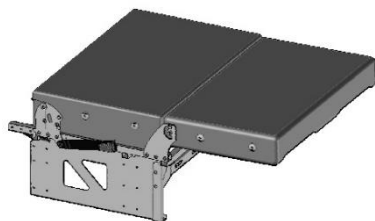

Your comfort. Your safety.

**P/N 9SC0086700V01**

**Dinette sleep: dinette 2 posti trasformabile in letto**  
**Dinette sleep: 2 seats dinette – flat sleeping**

Dinette a due posti trasformabile in comodo letto. La dinette sleep è composta da due ribalte e poggiatesta regolabili in altezza ed è corredata di cinture di sicurezza, appositamente studiata per garantire il massimo confort durante il viaggio.

*Two-seater dinette convertible into a comfortable bed. The dinette sleep is composed of two folding and headrests adjustable in height and is equipped with seat belts, specially designed to ensure maximum comfort during the trip.*

#### **DATI TECNICI / Technical Data**

Tipo omologazione / Type approval	Europea/European
Dimensioni Dinette chiusa/ Dimensions Dinette closed	1030x862x1075mm
Dimensioni Dinette aperta/ Dimensions Dinette opened	1030x1345x555mm
Peso / Weight	65 Kg